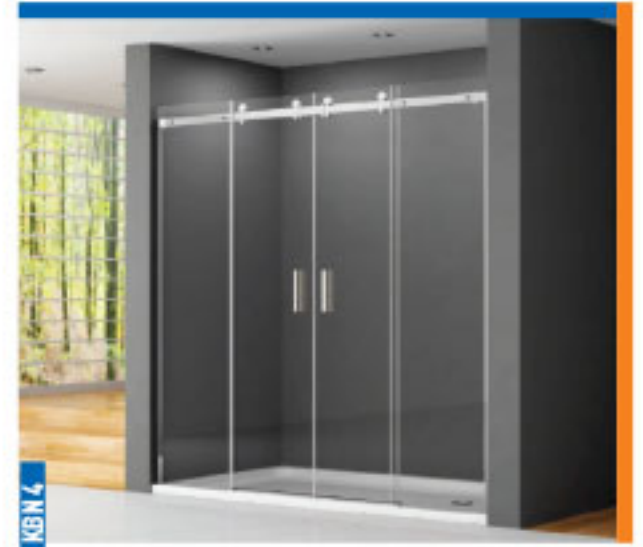

**YERLİ
ÜRETİM**

parmadus
DUŞAKABİN - BANYO DOLABI - DUŞ TEKNESİ - KÜVET

■ Asimetrik Oval Oturmalı Duş Teknesi

h:15

■ Oval Oturmalı Duş Teknesi

h:15

■ Kare Duş Teknesi

h:15

■ Oval Oturmalı Mini Küvet

h:45

■ Dikdörtgen Tekne Üstü Askılı Sistem

h:19C

2 Sabit 2 Kayar Kapı Ön Cephe Girişli

■ Kare Duş Tekne Üstü Askılı Sistem

h:190

2 Sabit 2 Kayar Kapı Köşe Girişli