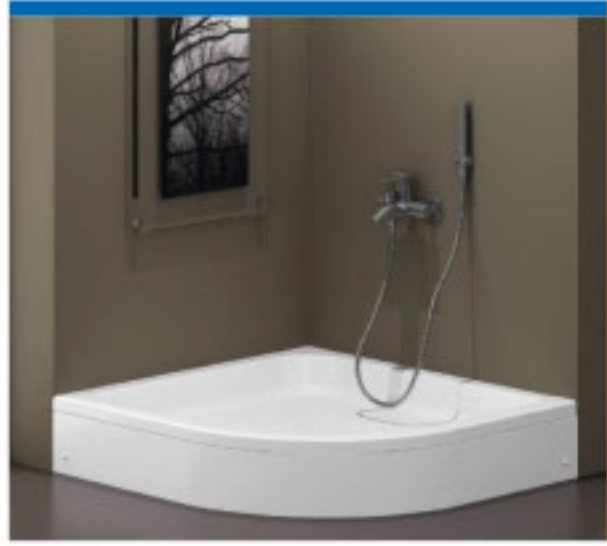

**YERLİ
ÜRETİM**

parmadus
DUŞAKABİN - BANYO DOLABI - DUŞ TEKNESİ - KÜVET

■ Asimetrik Oval Oturmalı Duş Teknesi

h:15

■ Oval Oturmalı Duş Teknesi

h:15

■ Kare Duş Teknesi

h:15

■ Dikdörtgen Duş Teknesi

h:15

■ Asimetrik Oval Mini Duş Teknesi

h:15

■ Asimetrik Oval Duş Teknesi

h:15

■ Düz Mini Küvet

h:45

■ Oval Oturmalı Mini Küvet

h:45

■ Dikdörtgen Tekne Üstü Askılı Sistem

h:19C

2 Sabit 2 Kayar Kapı Ön Cephe Girişli

■ Kare Duş Tekne Üstü Askılı Sistem

h:190

2 Sabit 2 Kayar Kapı Köşe Girişli