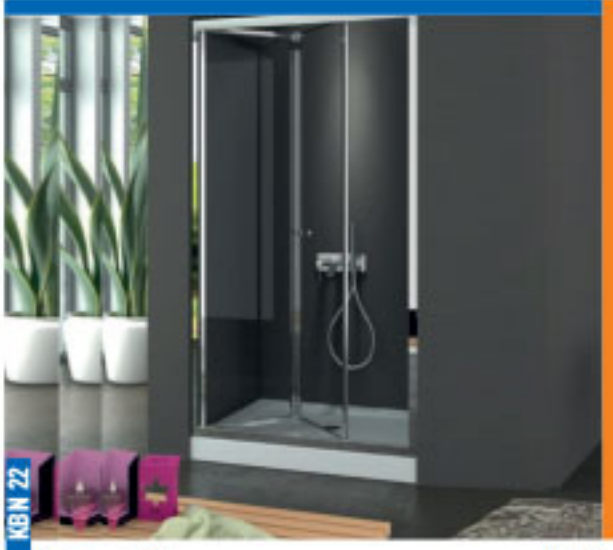

■ Dikdörtgen Tekne Üstü Nokta Mentеше

h:180

1 Sabit 1 Açılır Kapı Ön Cephe Girişli

■ Dikdörtgen Tekne Üstü Boy Mentеше

h:180

1 Sabit 1 Açılır Kapı Ön Cephe Girişli

KBN 22
Katlanır Sistem

h:180