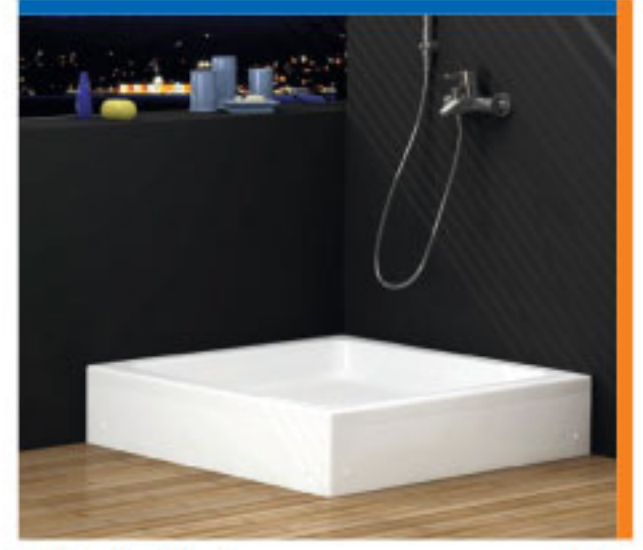

**YERLİ
ÜRETİM**

parmadus
DUŞAKABİN - BANYO DOLABI - DUŞ TEKNESİ - KÜVET

■ Asimetrik Oval Oturmalı Duş Teknesi

h:15

■ Oval Oturmalı Duş Teknesi

h:15

■ Kare Duş Teknesi

h:15

■ Oval Oturmalı Mini Küvet

h:45

■ Dikdörtgen Tekne Üstü Askılı Sistem

h:19C

2 Sabit 2 Kayar Kapı Ön Cephe Girişli

■ Kare Duş Tekne Üstü Askılı Sistem

h:190

2 Sabit 2 Kayar Kapı Köşe Girişli