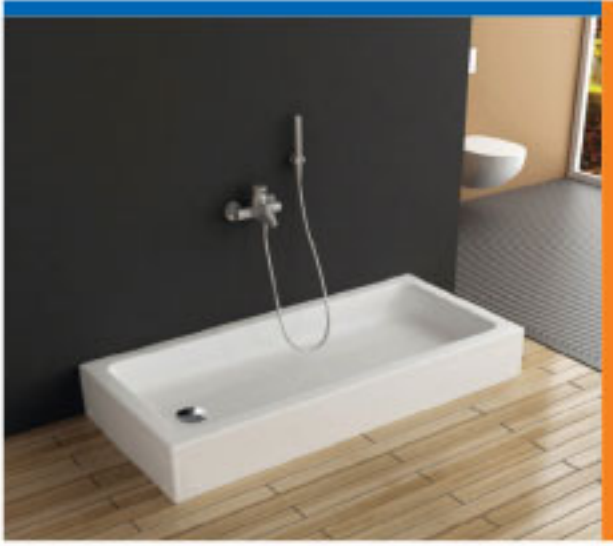

**YERLİ
ÜRETİM**

parmadus
DUŞAKABİN - BANYO DOLABI - DUŞ TEKNESİ - KÜVET

■ Asimetrik Oval Oturmalı Duş Teknesi

h:15

■ Oval Oturmalı Duş Teknesi

h:15

■ Kare Duş Teknesi

h:15

■ Dikdörtgen Duş Teknesi

h:15

■ Asimetrik Oval Mini Duş Teknesi

h:15

■ Asimetrik Oval Duş Teknesi

h:15

■ Düz Mini Küvet

h:45

■ Oval Oturmalı Mini Küvet

h:45

■ Dikdörtgen Tekne Üstü Askılı Sistem

h:19C

2 Sabit 2 Kayar Kapı Ön Cephe Girişli

■ Kare Duş Tekne Üstü Askılı Sistem

h:190

2 Sabit 2 Kayar Kapı Köşe Girişli