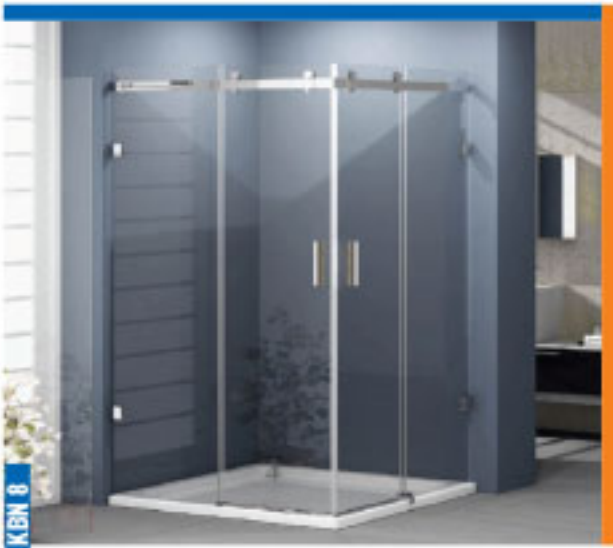

■ Oval Oturmalı Mini Küvet

h:45

■ Dikdörtgen Tekne Üstü Askılı Sistem

h:19C

2 Sabit 2 Kayar Kapı Ön Cephe Girişli

■ Kare Duş Tekne Üstü Askılı Sistem

h:190

2 Sabit 2 Kayar Kapı Köşe Girişli