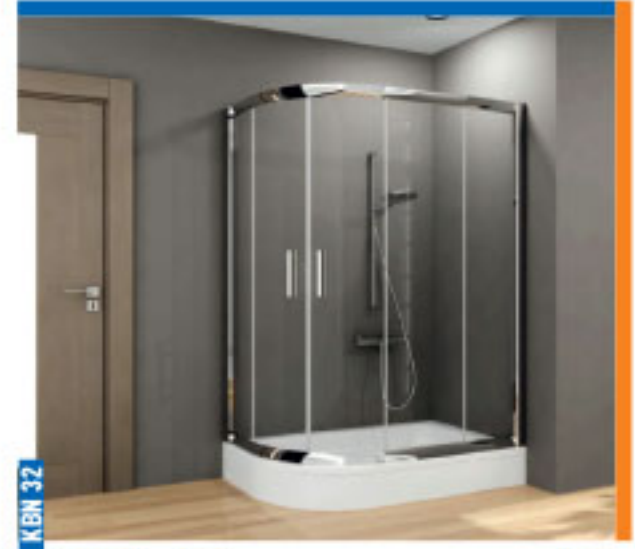

KBN 32
Oval Tekne Üstü
2 Sabit 2 Kayar Kapı Ön Cephe Girişli

h:180