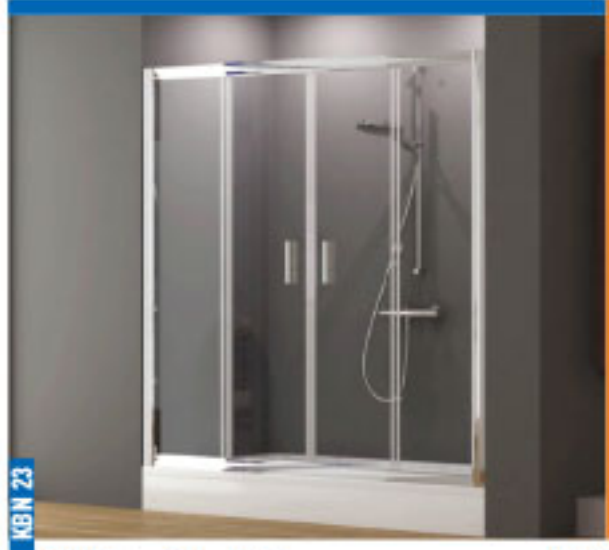

■ Dikdörtgen Tekne Üstü Nokta Mentеше

h:180

1 Sabit 1 Açılır Kapı Ön Cephe Girişli

■ Dikdörtgen Tekne Üstü Boy Mentеше

h:180

1 Sabit 1 Açılır Kapı Ön Cephe Girişli

KBN 22
Katlanır Sistem

h:180